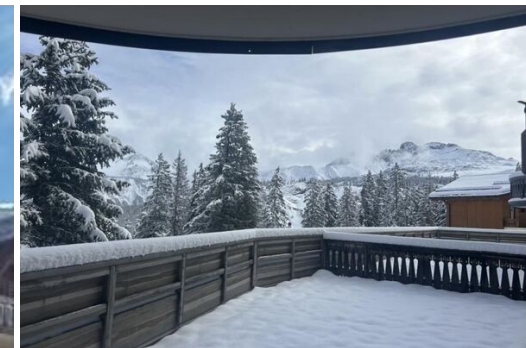

Полностью меблированная квартира с автомобилем 4x4

Франция, Куршевель, Куршевель 1850

Апартамент - REF: TGS-A4258

№ Человек 4

Стоянка

М² постройки: 51 м²

Терраса

ski-in/ski-out

Апартаменты с прямым доступом к лыжным трассам в Куршевель 1850 с автомобилем 4x4 в комплекте

Насладитесь максимальным комфортом и роскошью в этих полностью меблированных апартаментах с прямым доступом к лыжным трассам, расположенных в престижной резиденции Balcons du Pralong в Куршевель 1850. Эти апартаменты на первом этаже предлагают прямой доступ к горнолыжной зоне Super Pralong, потрясающий вид на горы и собственный автомобиль 4x4 для изучения курорта.

В апартаментах площадью 51,5 м² есть удобная спальня с двуспальной кроватью, хорошо оборудованная кухня и уютная гостиная-столовая с большим балконом, идеально подходящим для наслаждения горными пейзажами. Апартаменты со вкусом оформлены в современном альпийском стиле с деревянной облицовкой, каменной плиткой and мебелью ручной работы в австрийском стиле.

Эта готовая к заселению недвижимость поставляется в комплекте с автомобилем Suzuki Jimny 4x4, двумя горными велосипедами, помещением для хранения лыж and кладовой. Наслаждайтесь удобством услуги консьержа and спокойствием, которое дает безопасная and простая в обслуживании недвижимость.