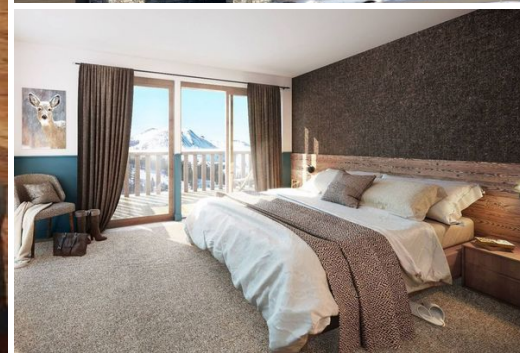

# КВАРТИРА НА ПРОДАЖУ В КУРШЕВЕЛЕ ВИЛЛИДЖ

Франция, Куршевель, Куршевель 1550

Апартамент - REF: TGS-A1135

Цена: 958.200 €

№ Спален: 2

№ Ванных комнат: 2

№ парковка: 1

М² постройки: 78 м²

Терраса

Этаж: 1  
Кладовая Комната  
Exposure: Запад

ski-in/ski-out  
Расстояние до  
подъемника: 100m

КВАРТИРА новой постройки в Куршевеле 1550

Резиденция Les Ancolies расположена недалеко от горнолыжных склонов, с прямым доступом к Куршевелю 1850 по канатной дороге и центру Aquamotion.

Вы откроете для себя 14 новых роскошных апартаментов, наслаждаясь великолепной панорамой всех гор и долины. Квартира предлагает красивый объемный вид, изысканное убранство, оставаясь при этом с подлинным стилем Куршевель Виллидж.

В этих апартаментах есть спальня с двуспальной кроватью и семейная комната.

Эта квартира продается с мебелью

- вход
- Гостиная с балконом на западной стороне
- открытая кухня

- Туалет
- спальня с двуспальной кроватью с душевой комнатой
- Семейный номер с двуспальной кроватью, кабиной с двумя двухъярусными кроватями, ванной комнатой и туалетом.